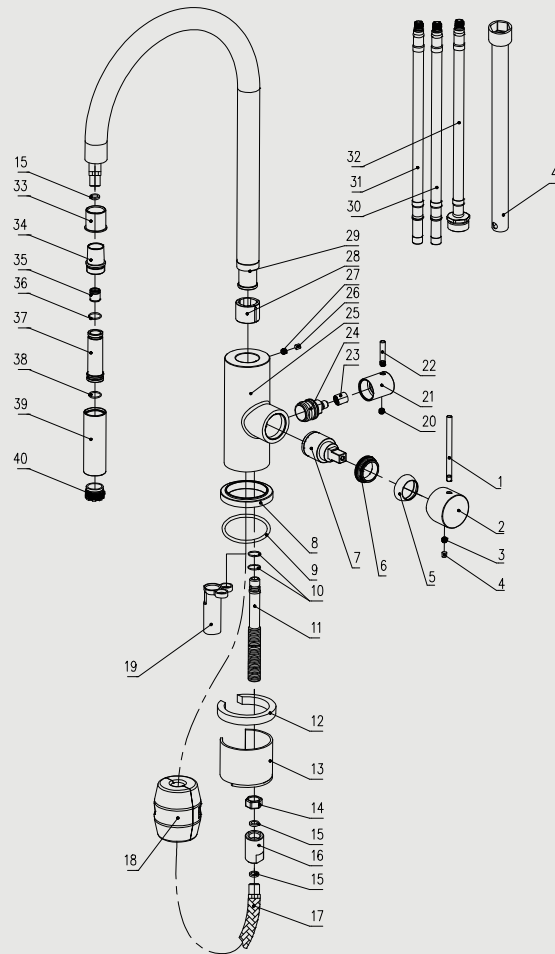

Edition: 2020-04-01

1. 1 Handle bar
2. 2 Handle base
3. 3 inner hex screw
4. 4 Decoration rubber
5. 5 Decoration cover
6. 6 Screw nut
7. 7 Cartridge
8. 8 Base
9. 9 O ring
10. 10 O ring
11. 11 Connector hose
12. 12 Rubber
13. 13 Fixing sheet
14. 14 Nut
15. 15 Plane ring-sealing
16. 16 Connector
17. 17 Flexible hose
18. 18 Weight
19. 19 Splined hub
20. 20 Inner hex screw
21. 21 Handle base
22. 22 Handle bar
23. 23 Drive gear
24. 24 Cartridge
25. 25 Body
26. 26 Decoration rubber
27. 27 Inner hex screw
28. 28 C ring
29. 29 Spout
30. 30 Flexible hose
31. 31 Flexible hose
32. 32 Flexible hose
33. 33 Bushing
34. 34 Pull out connector
35. 35 Check valve
36. 36 O ring
37. 37 Inner hose
38. 38 O ring
39. 39 Nozzle body
40. 40 Aerator
41. 41 Tool

Steel Accent D

Keittiöhana ruostumatonta terästä.
Ulosvedettävä suukappale, joka
helpottaa astioiden ja tiskialtaan
puhdistusta. Ohut muotoilu, moderni design ja älykkäät toiminnot.

Tuotenumero	RSK
30105	8310657

Tekniset tiedot:
Läpivienti: 38 mm
Kääntösäde: 360°
Astianpesukonehana